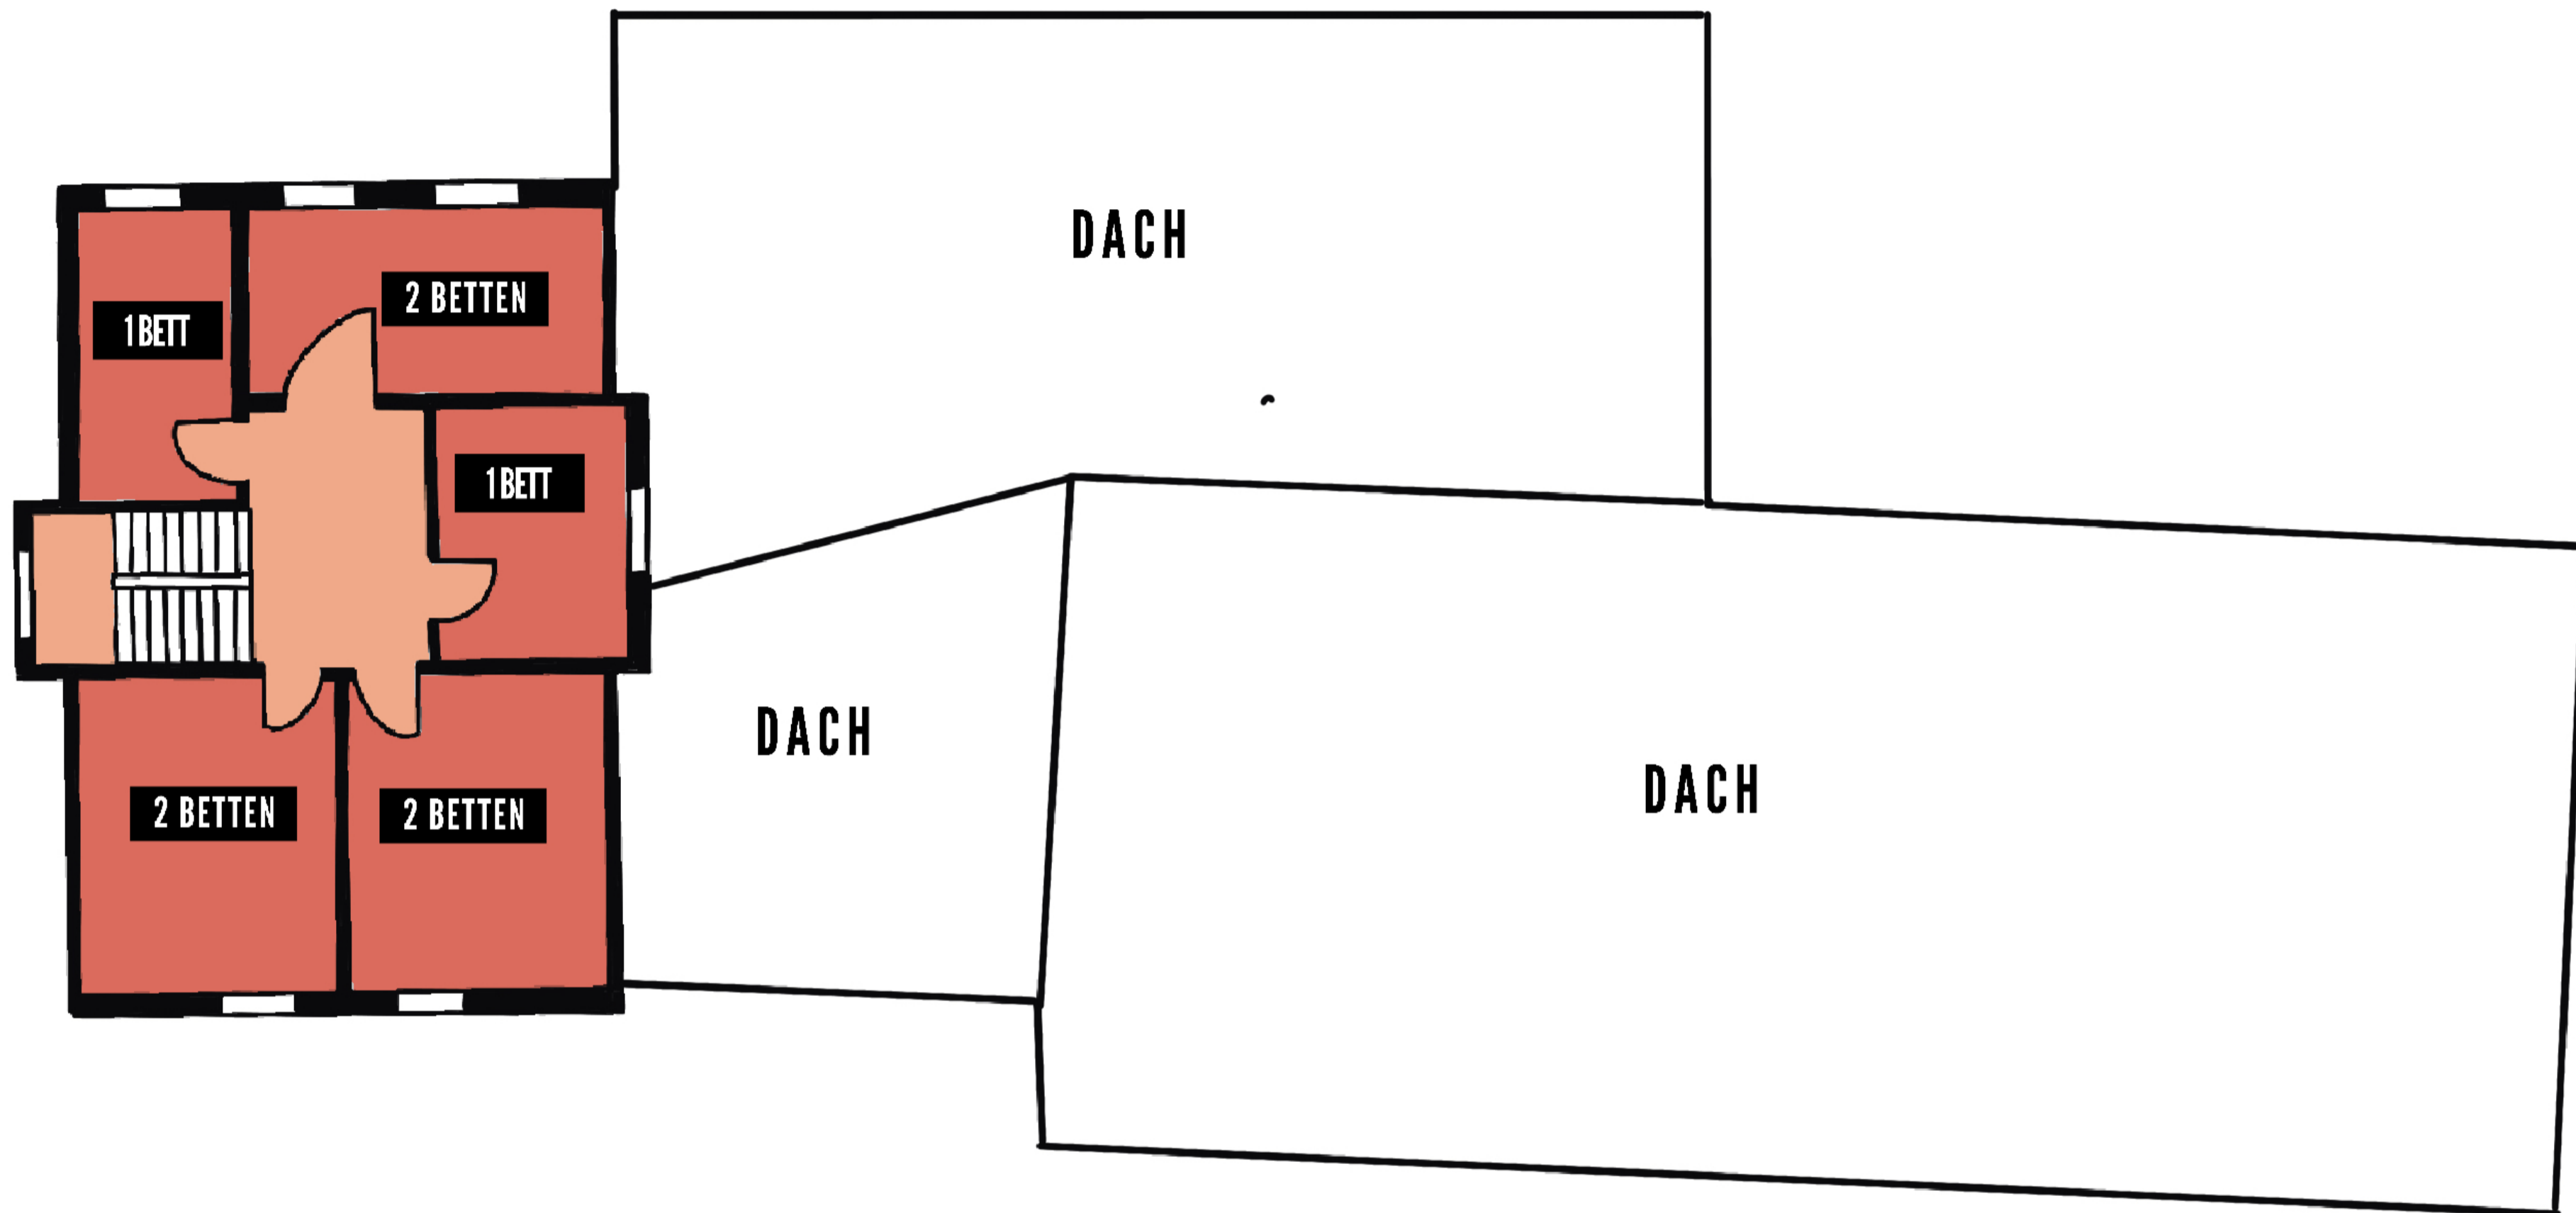

WWW.LANDHAUS-HOHENFRIED.DE

0151-22111543

INSGESAMT 60 BETTEN

5X ACHTBETT

1X SECHSBETT

1X VIERBETT

3X DOPPELZIMMER

4X EINZELZIMMER

RAUMPLAN

2. OBERGESCHOSS

WWW.LANDHAUS-HOHENFRIED.DE

0151-22111543

INSGESAMT 60 BETTEN

5X ACHTBETT

1X SECHSBETT

1X VIERBETT

3X DOPPELZIMMER

4X EINZELZIMMER

ZUFAHRT

BADEFASS

WENDEPLATZ BUS

PARKPLATZ

LANDHAUS HOHENFRIED

PARKPLATZ

BOLZPLATZ

(TISCHTENNIS / KICKER)

GRILLPLATZ

SPIELHALLE

WALD

EIFELSTEIG