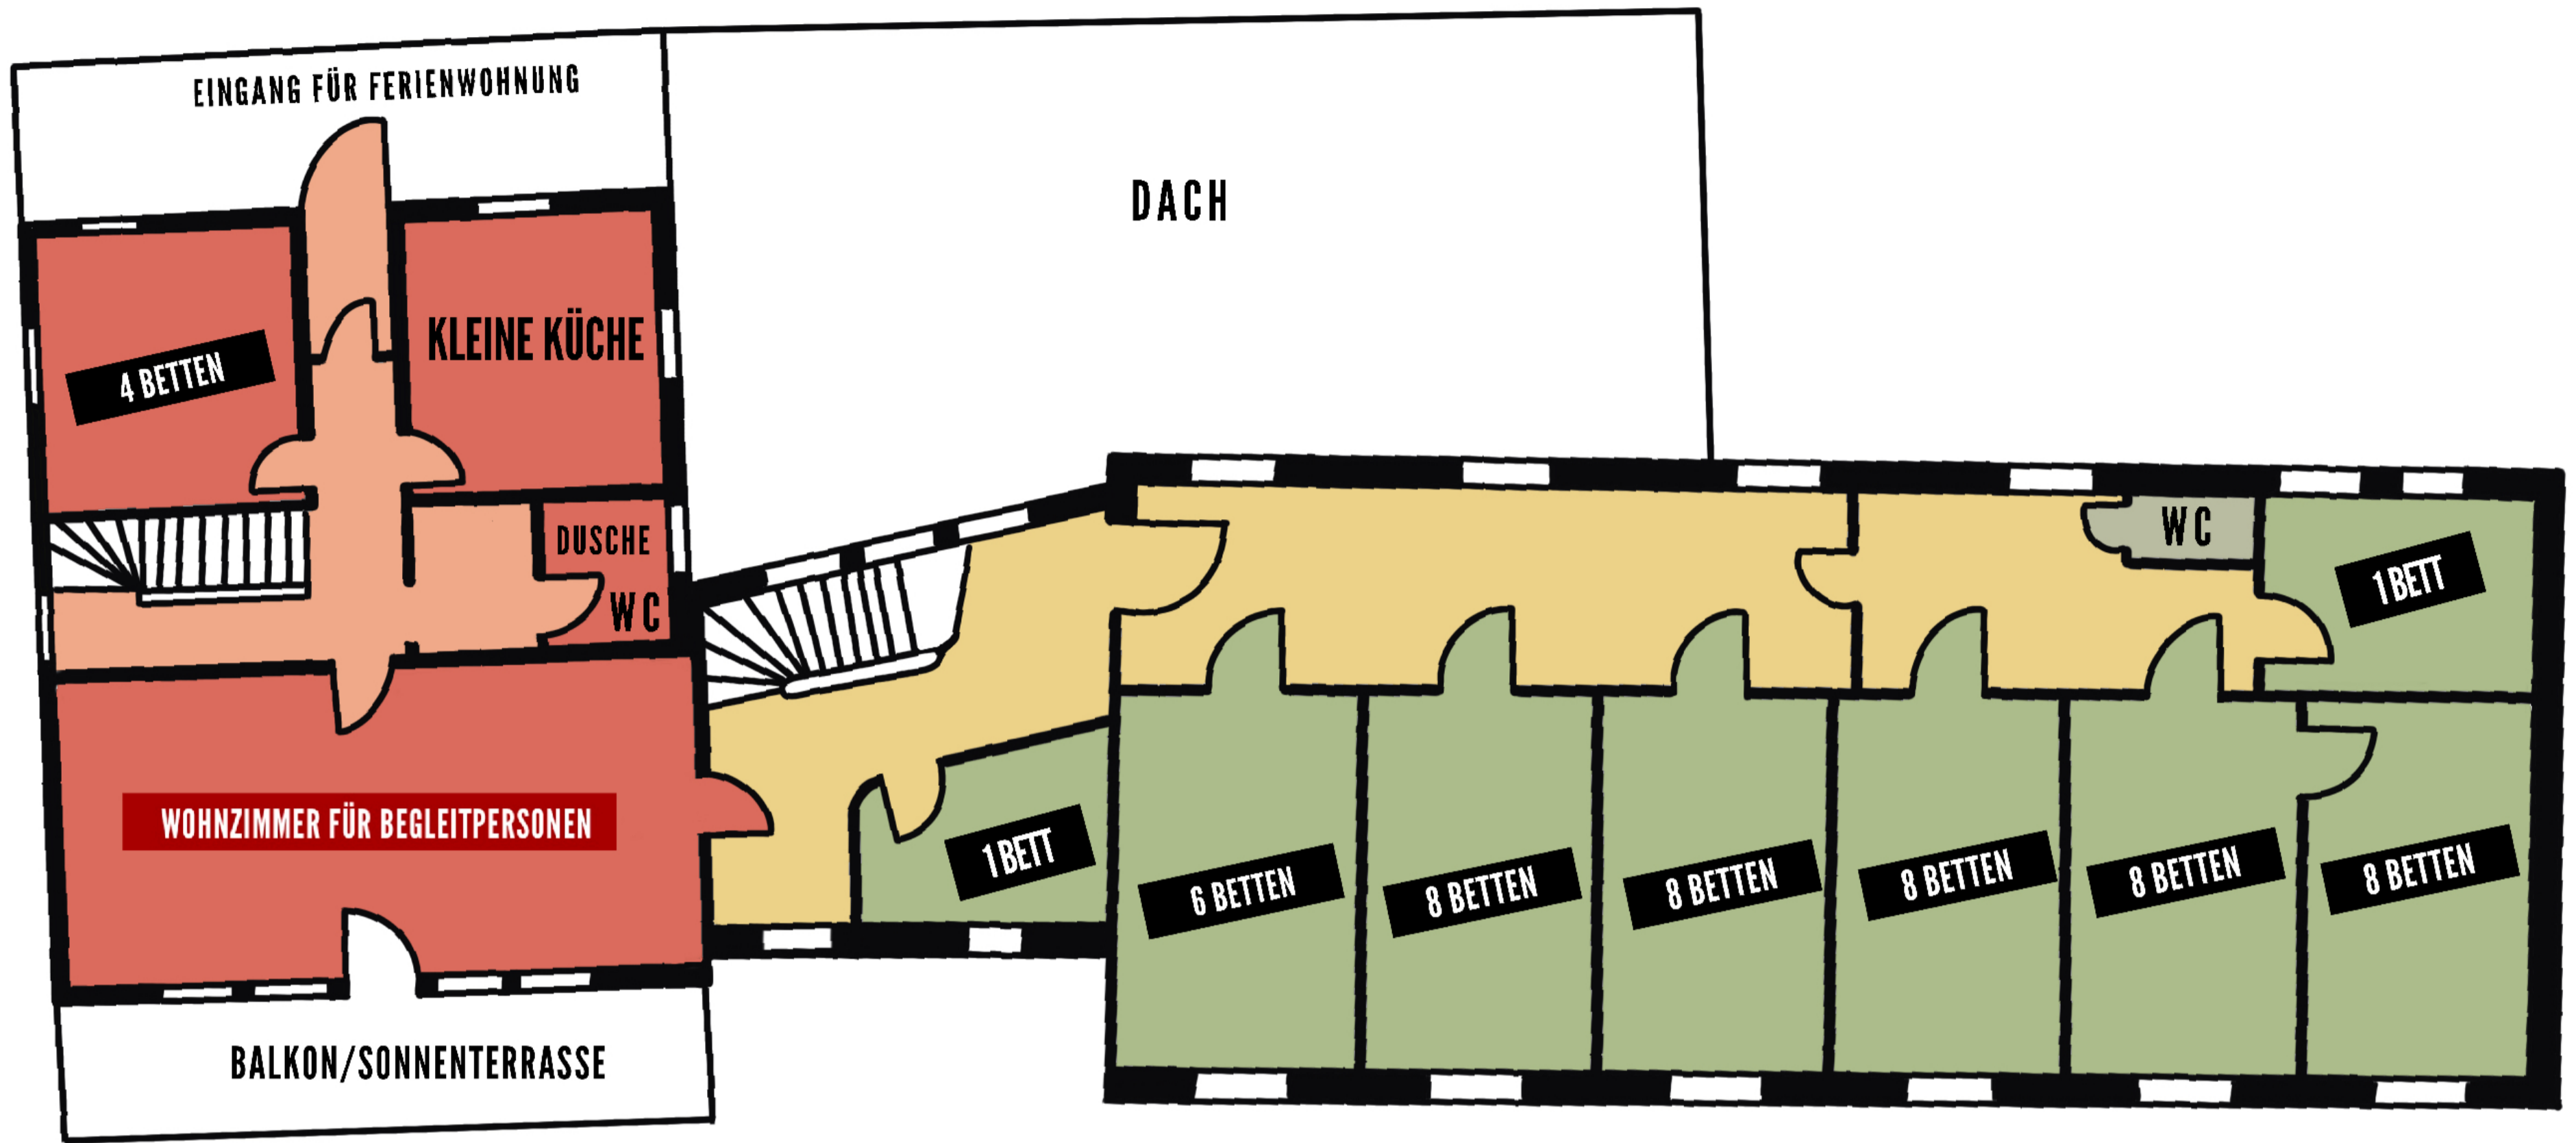

RAUMPLAN

ERDGESCHOSS

WWW.LANDHAUS-HOHENFRIED.DE

0151-22111543

INSGESAMT 60 BETTEN

- 5X ACHTBETT
- 1X SECHSBETT
- 1X VIERBETT
- 3X DOPPELZIMMER
- 4X EINZELZIMMER

RAUMPLAN

1. OBERGESCHOSS

WWW.LANDHAUS-HOHENFRIED.DE

0151-22111543

INSGESAMT 60 BETTEN

5X ACHTBETT

1X SECHSBETT

1X VIERBETT

3X DOPPELZIMMER

4X EINZELZIMMER

RAUMPLAN

2. OBERGESCHOSS

WWW.LANDHAUS-HOHENFRIED.DE

0151-22111543

INSGESAMT 60 BETTEN

5X ACHTBETT

1X SECHSBETT

1X VIERBETT

3X DOPPELZIMMER

4X EINZELZIMMER

ZUFAHRT

BADEFASS

WENDEPLATZ BUS

PARKPLATZ

LANDHAUS HOHENFRIED

PARKPLATZ